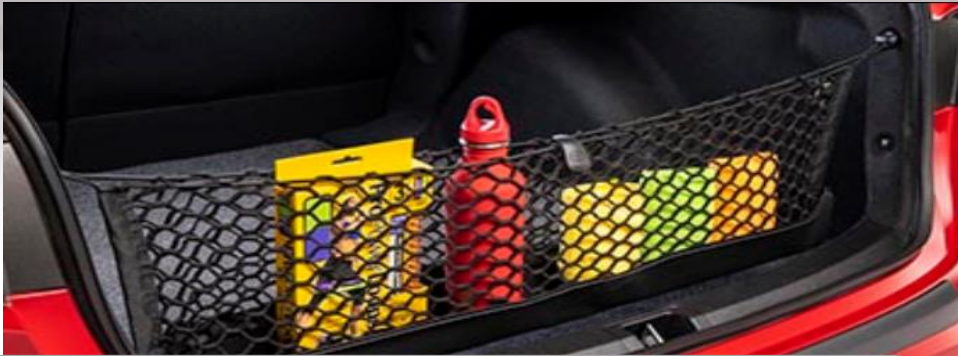

PROTECTOR PARA CHOQUES TRASERO

- Protege los bordes de la puerta de golpes y raspaduras.
- Material de alta calidad , duradero y ajustado al vehículo.

No. DE PARTE	ESPECIFICACIONES	CÓDIGOS DE VERSIÓN 2023					
		BASE	LE	XLE	SE	LE HV	XLE HV
PT738-02200-02	FASCIA STANDARD COLOR: NEGRO		•	•	•	•	•