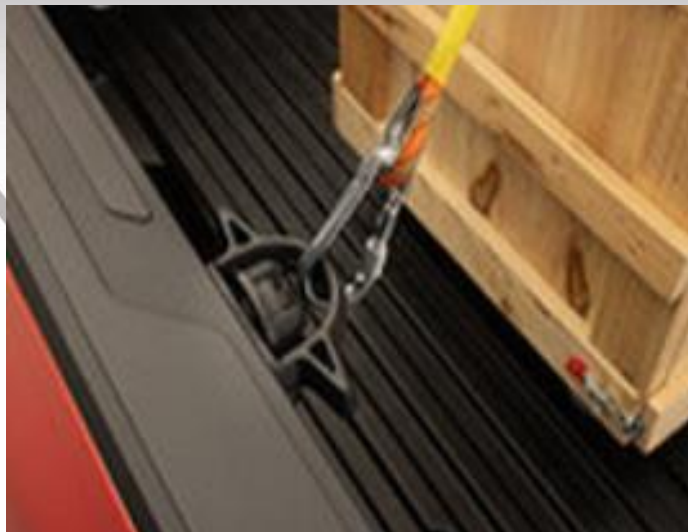

AMARRES PARA ÁREA DE CAJA

- Ayuda a mantener los elementos en su lugar evitando volcaduras.
- Fácil de extraer.
- Tejido exterior resistente al agua y al exterior.

No. DE PARTE	ESPECIFICACIONES	CÓDIGOS DE VERSIÓN 2022	
		LIMITED	PLATINUM
PT278-35160	1 pieza.	▪	▪