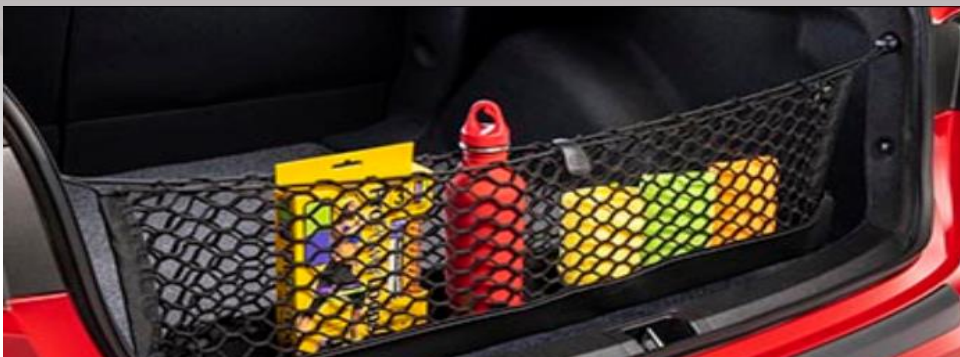

PROTECTOR PARA CHOQUES TRASERO

- Protege los bordes de la puerta de golpes y raspaduras.
- Material de alta calidad , duradero y ajustado al vehículo.

No. DE PARTE	ESPECIFICACIONES	CÓDIGOS DE VERSIÓN 2023					
		BASE	LE	XLE	SE	LE HV	XLE HV
PT738-02200-02	FASCIA STANDARD COLOR: NEGRO		•	•	•	•	•