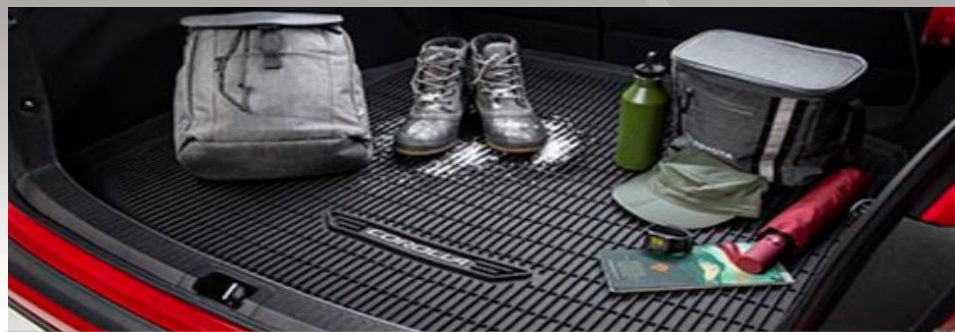

TAPETE DE USO RUDO PARA CAJUELA

- La bandeja de carga resistente y flexible ayuda a mantener al mínimo los daños causados por derrames y el desgaste diario.
- Diseñado con precisión para adaptarse al piso del maletero del Corolla y fácil de instalar y quitar
- El borde moldeado ayuda a contener los derrames.

No. DE PARTE	ESPECIFICACIONES	CÓDIGOS DE VERSIÓN 2021					
		BASE MT	BASE CVT	LE CVT	SE CVT	SE CVT Bi-Tono	LE HV
PT206-02205-02	COLOR: NEGRO PIEZA: 1	.	.	.	.	.	.